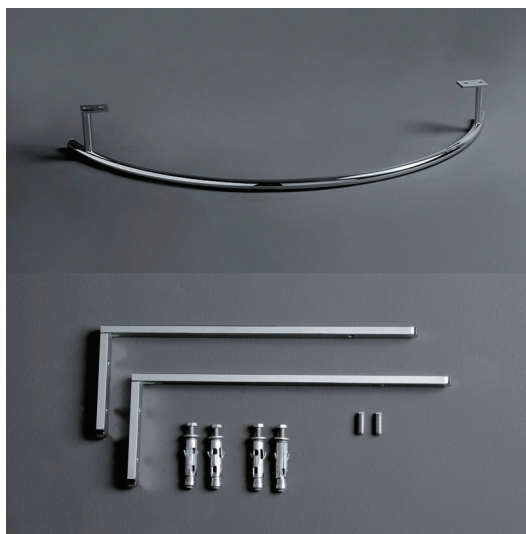

## Consolle / Console

simas<sup>®</sup>  
ACQUA SPACE

## TOP 63

Disegni Tecnici  
Technical Drawings

Consolle 78 monoforo  
predisposto per tre fori.

Console 78 with single tap hole  
pre-punched for three holes.

Accessori di completamento  
Accessories available

- Portasciugamani frontale PAT 01
- Anterior towel PAT 01
- Sifone lavabo da 1<sup>1/4</sup> SIF 165
- Trap for washbasin 1<sup>1/4</sup> SIF 165
- Sifone lavabo da 1<sup>1/4</sup> SIF 270
- Trap for washbasin 1<sup>1/4</sup> SIF 270
- Piletta di scarico "shut rapid"  
o "free flow" PLCR - (cromo)
- Pop-up waste "shut rapid"  
or "free flow" PLCR - (chrome)
- Piletta di scarico "shut rapid"  
o "free flow" PLCE - (ceramica)
- Pop-up waste "shut rapid"  
or "free flow" PLCE - (ceramic)
- Scatola viti di fissaggio F89
- Set of fixing screw F89
- Supporto universale per TOP LU A11B
- Universal support for TOP LU A11B